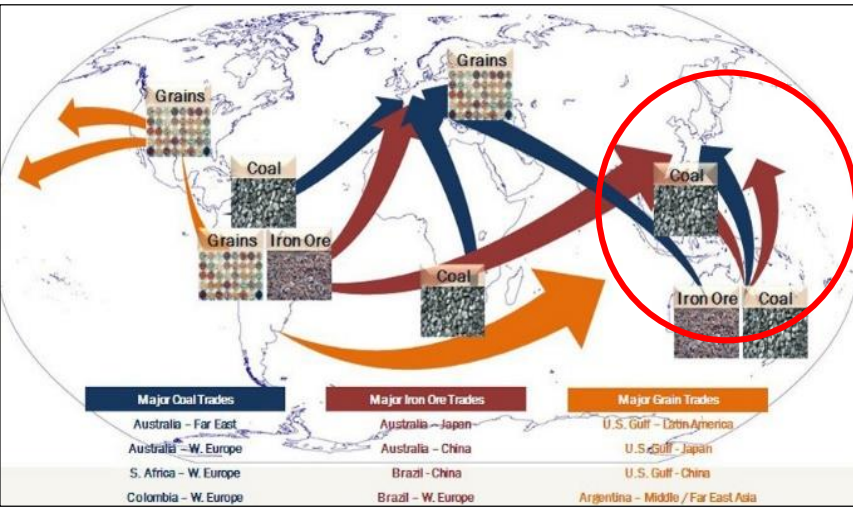

WEBINAR

Achille Fornasini

Partner & Chief Analyst siderweb

Mercato & Dintorni

LAMIERE A FREDDO
MEDIE SETTIMANALI
EURO/TON

continue a seguirci su
www.siderweb.com

GRAZIE!