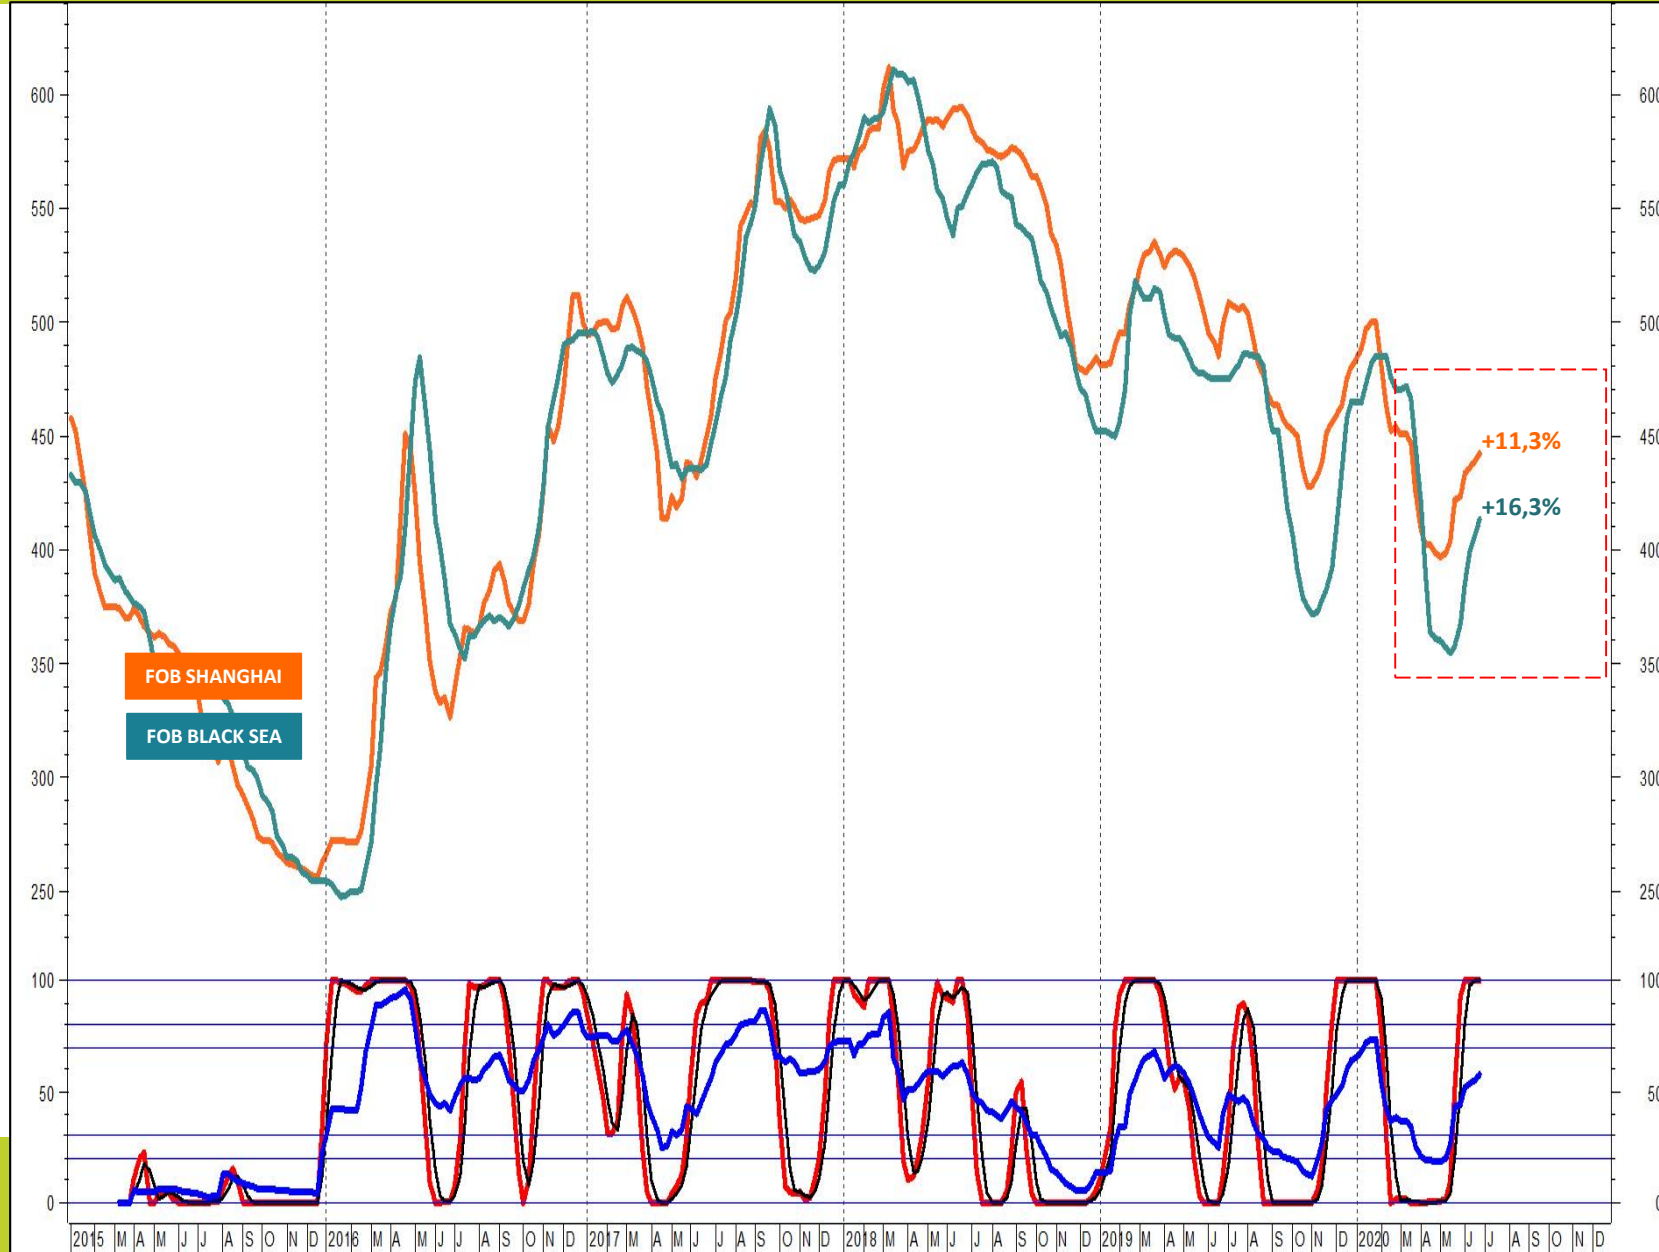

WEBINAR

Achille Fornasini

Partner & Chief Analyst siderweb

Mercato & Dintorni

LAMIERE A FREDDO
MEDIE SETTIMANALI
EURO/TON

continue a seguirci su
www.siderweb.com

GRAZIE!