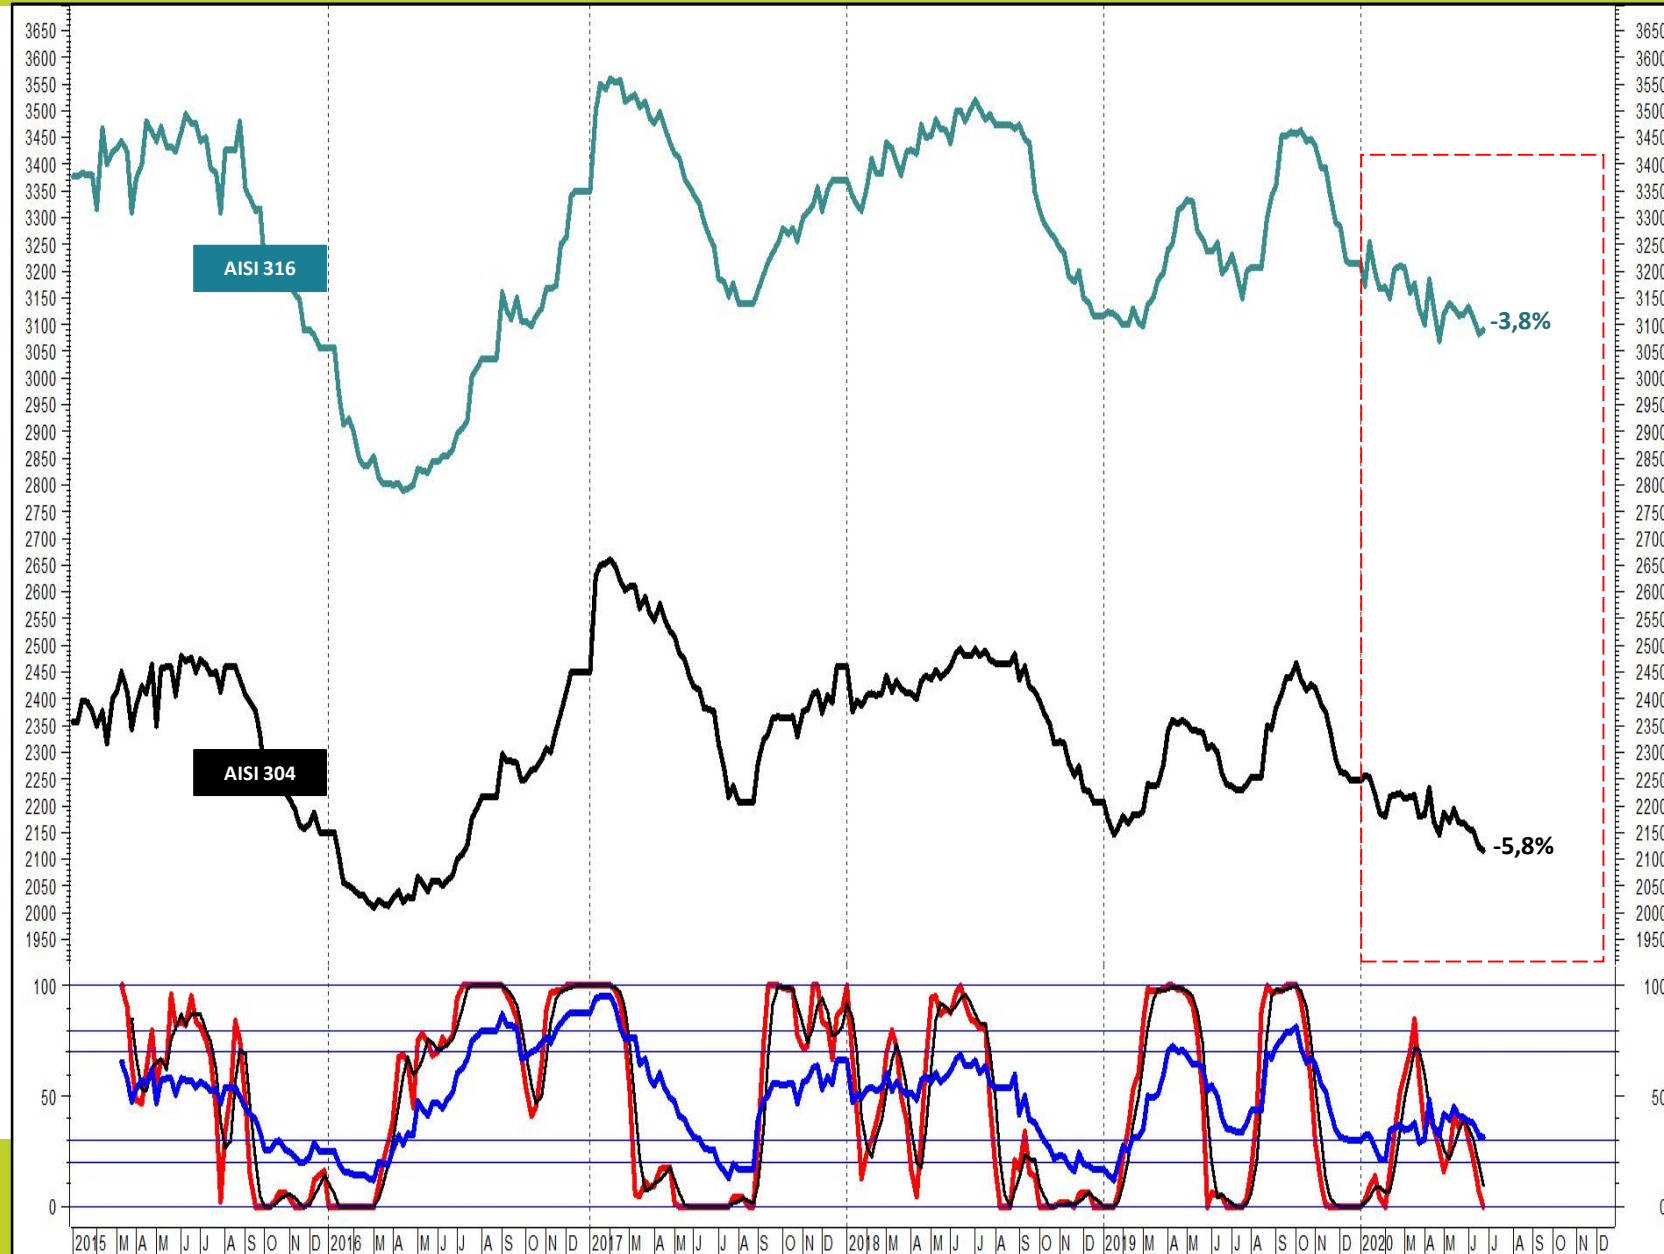

WEBINAR

Achille Fornasini

Partner & Chief Analyst siderweb

Mercato & Dintorni

LAMIERE A FREDDO
MEDIE SETTIMANALI
EURO/TON

continue a seguirci su
www.siderweb.com

GRAZIE!