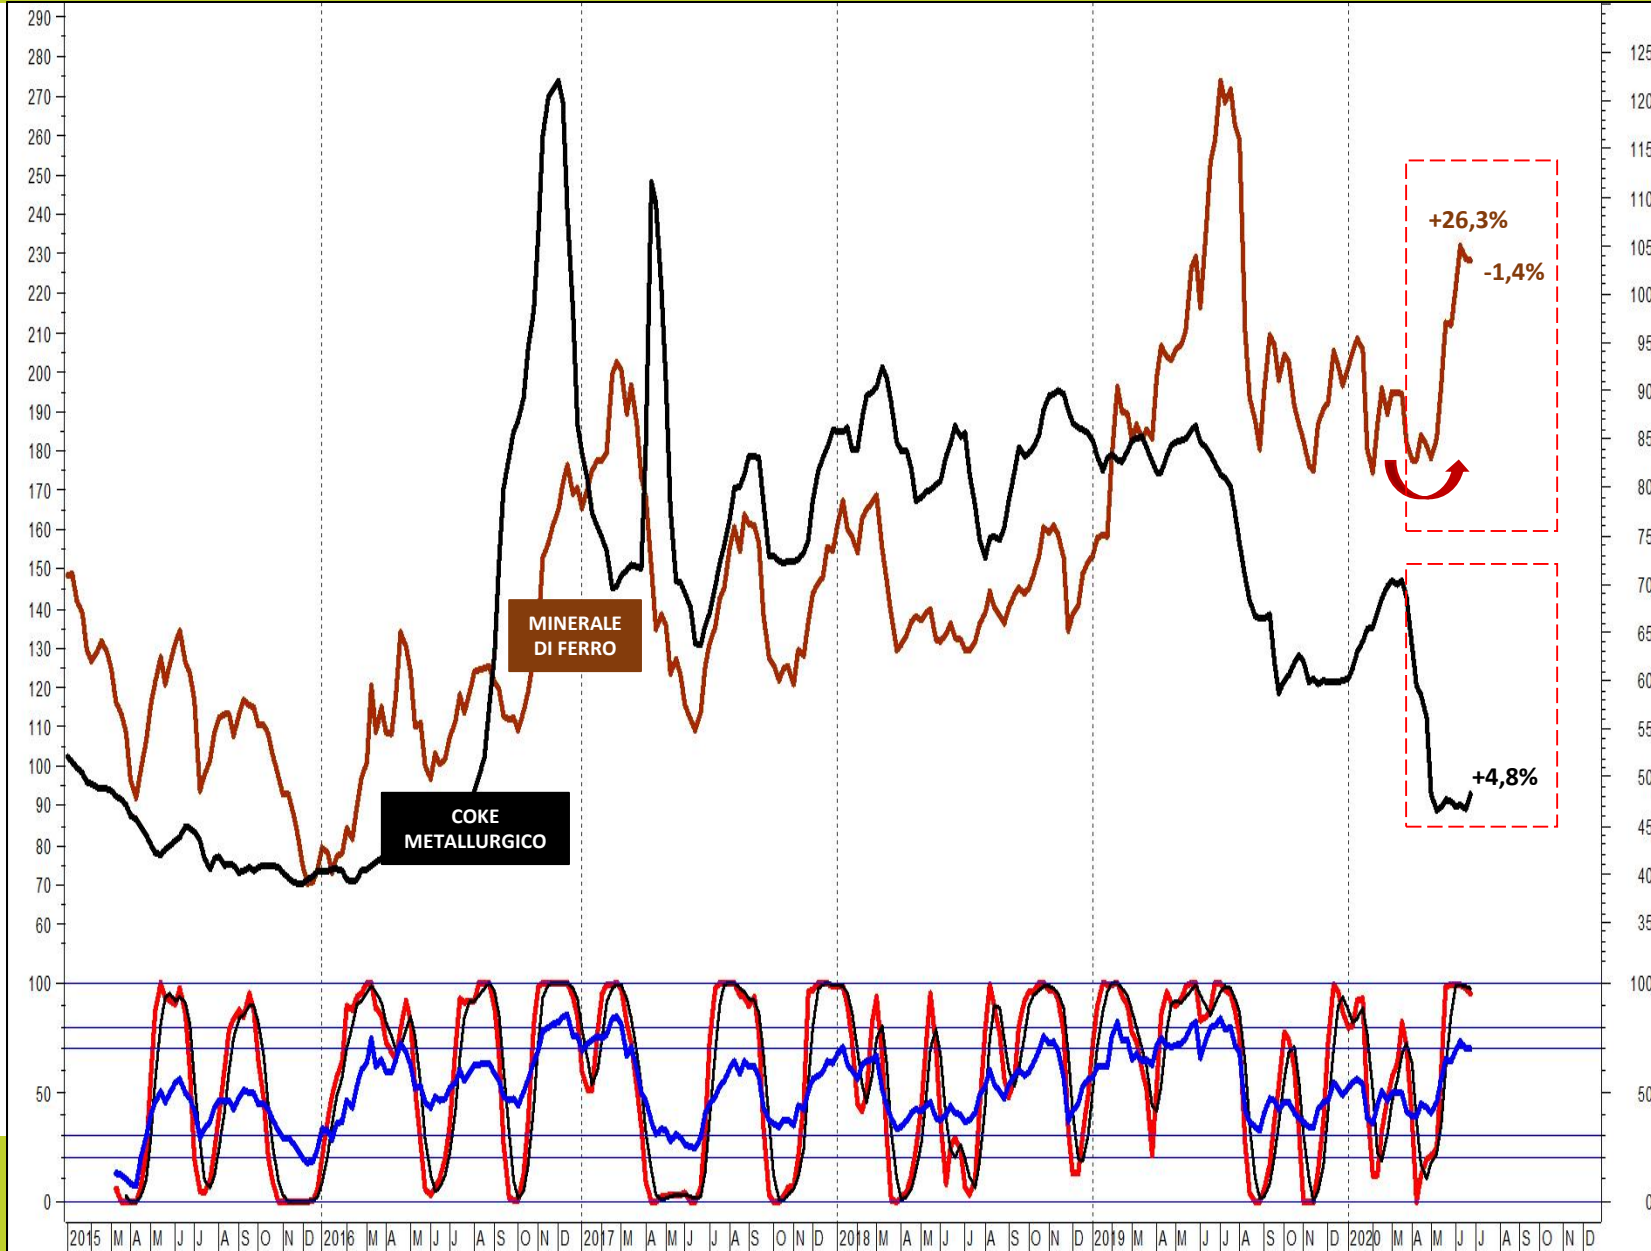

WEBINAR

Achille Fornasini

Partner & Chief Analyst siderweb

Mercato & Dintorni

LAMIERE A FREDDO
MEDIE SETTIMANALI
EURO/TON

continue a seguirci su
www.siderweb.com

GRAZIE!