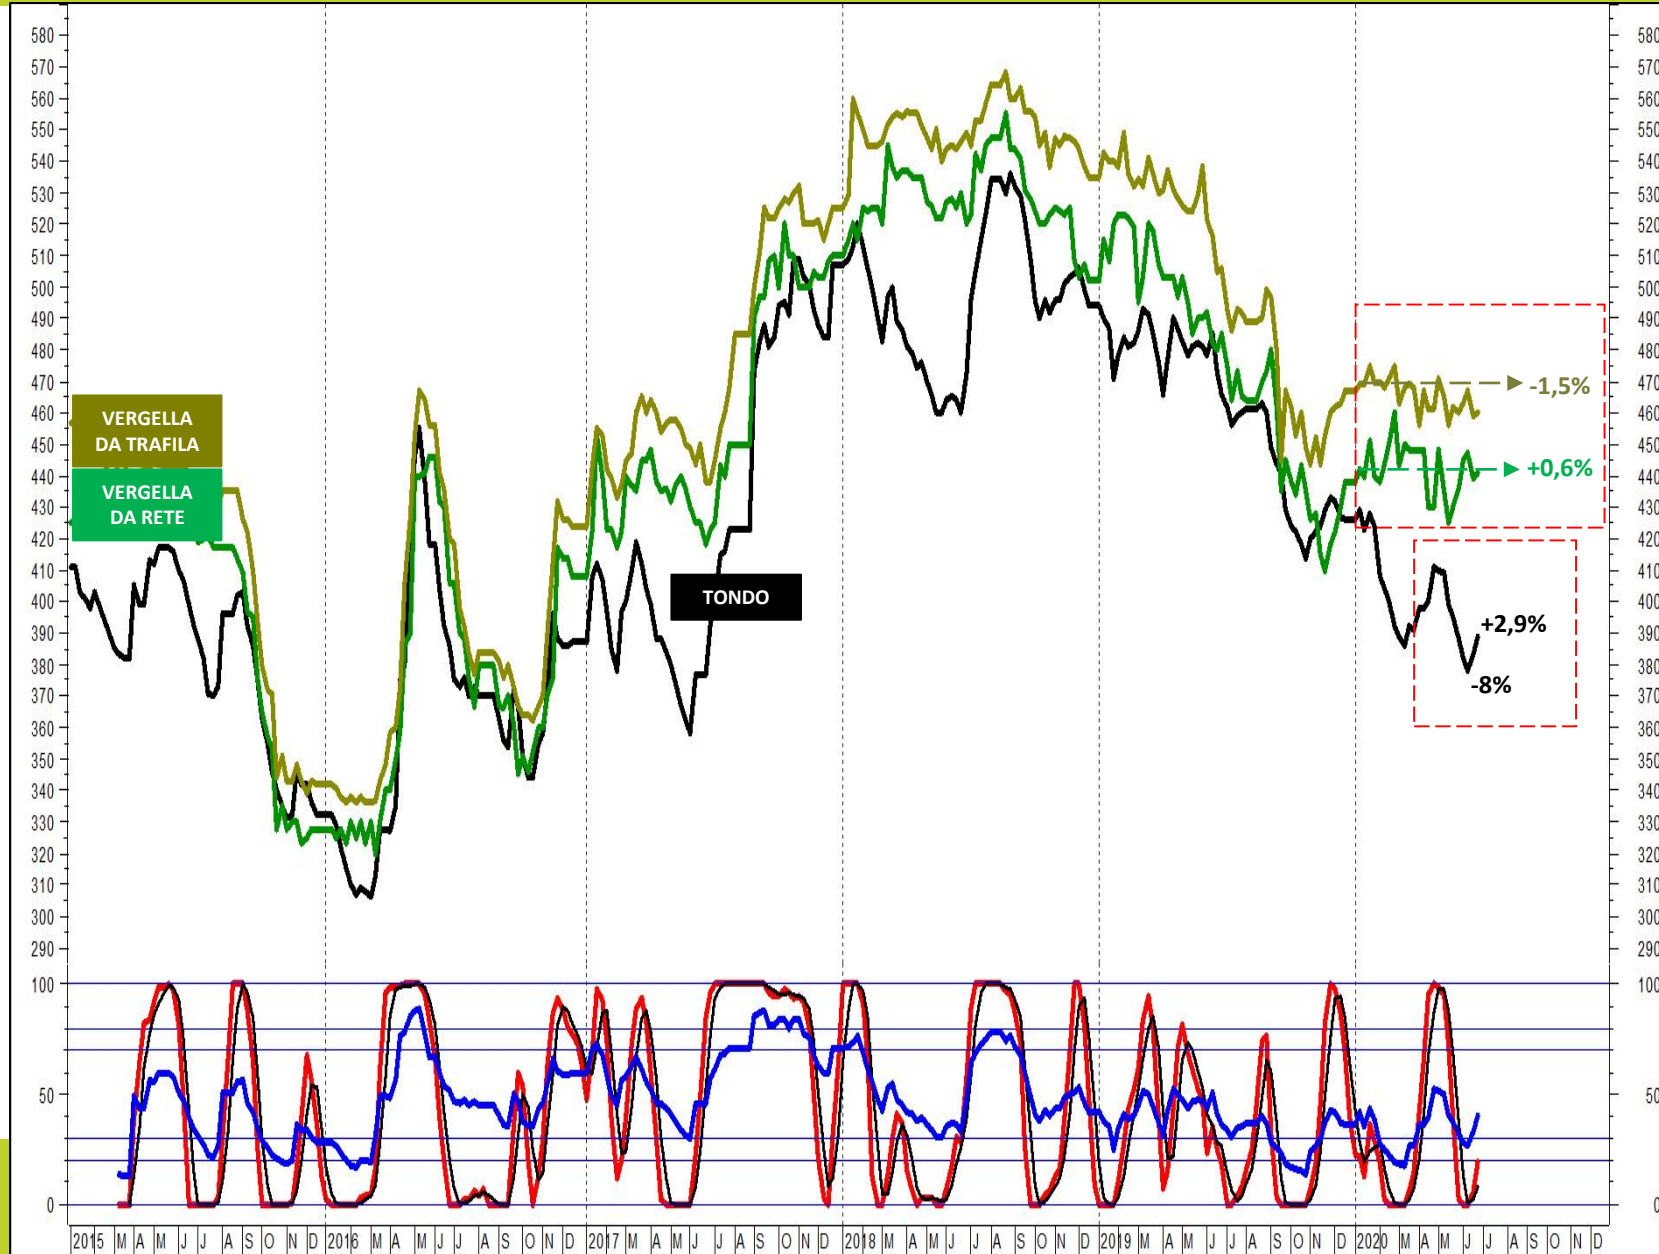

WEBINAR

Achille Fornasini

Partner & Chief Analyst siderweb

Mercato & Dintorni

LAMIERE A FREDDO
MEDIE SETTIMANALI
EURO/TON

continue a seguirci su
www.siderweb.com

GRAZIE!