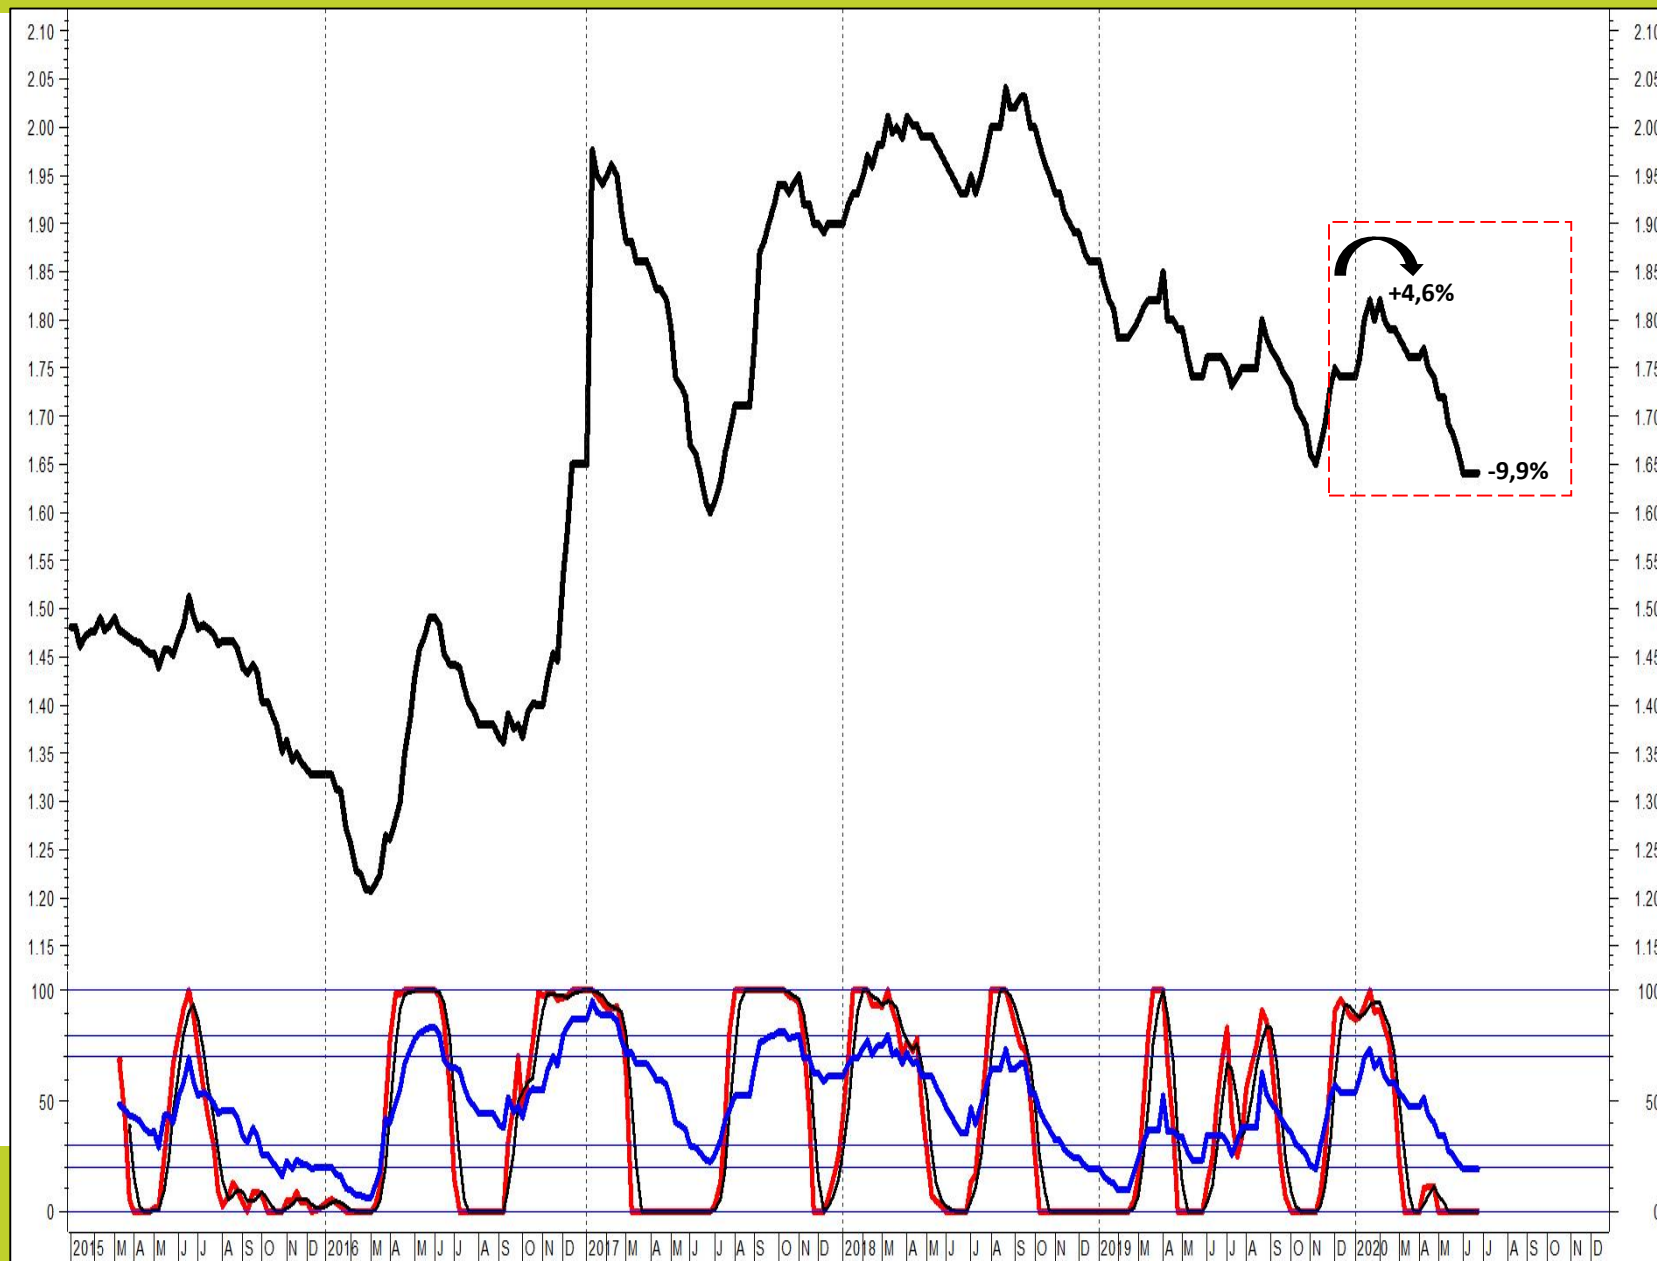

WEBINAR

Achille Fornasini

Partner & Chief Analyst siderweb

Mercato & Dintorni

LAMIERE A FREDDO
MEDIE SETTIMANALI
EURO/TON

continue a seguirci su
www.siderweb.com

GRAZIE!