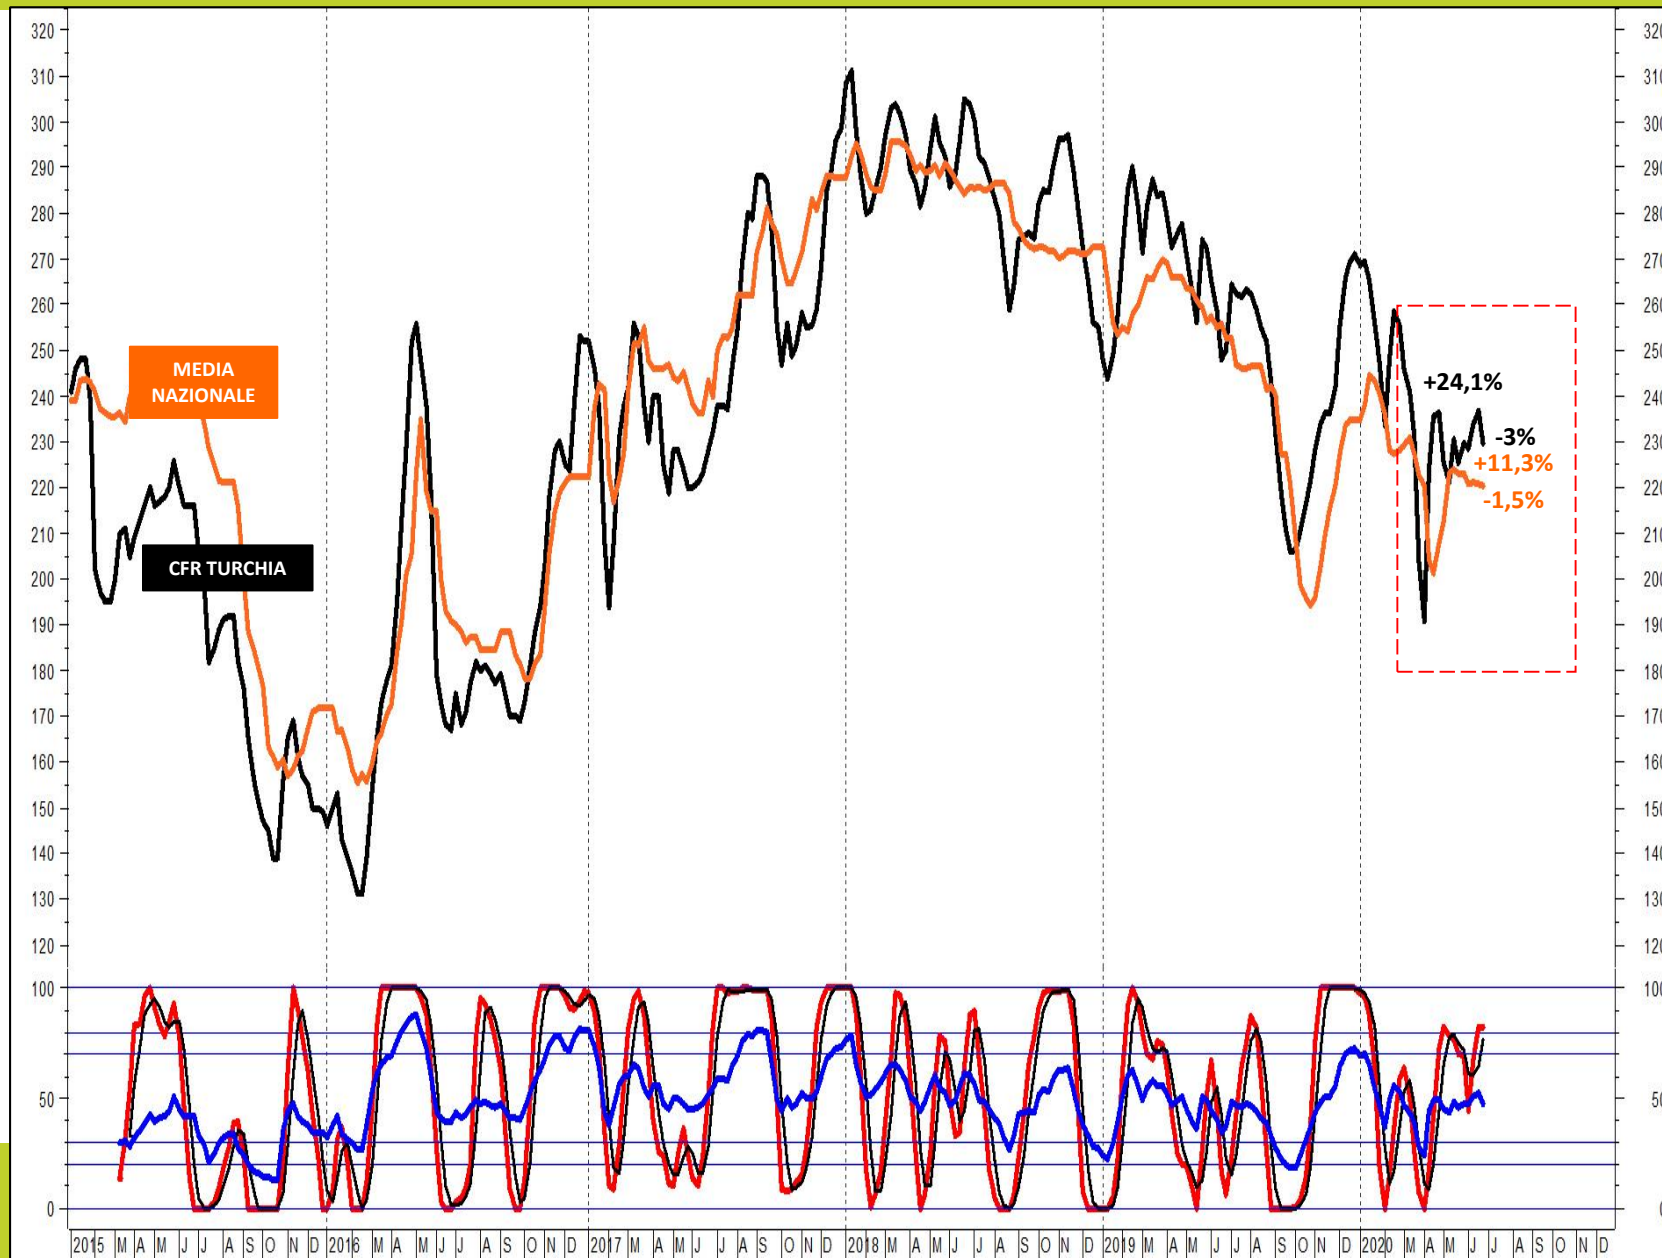

WEBINAR

Achille Fornasini

Partner & Chief Analyst siderweb

Mercato & Dintorni

LAMIERE A FREDDO
MEDIE SETTIMANALI
EURO/TON

continue a seguirci su
www.siderweb.com

GRAZIE!