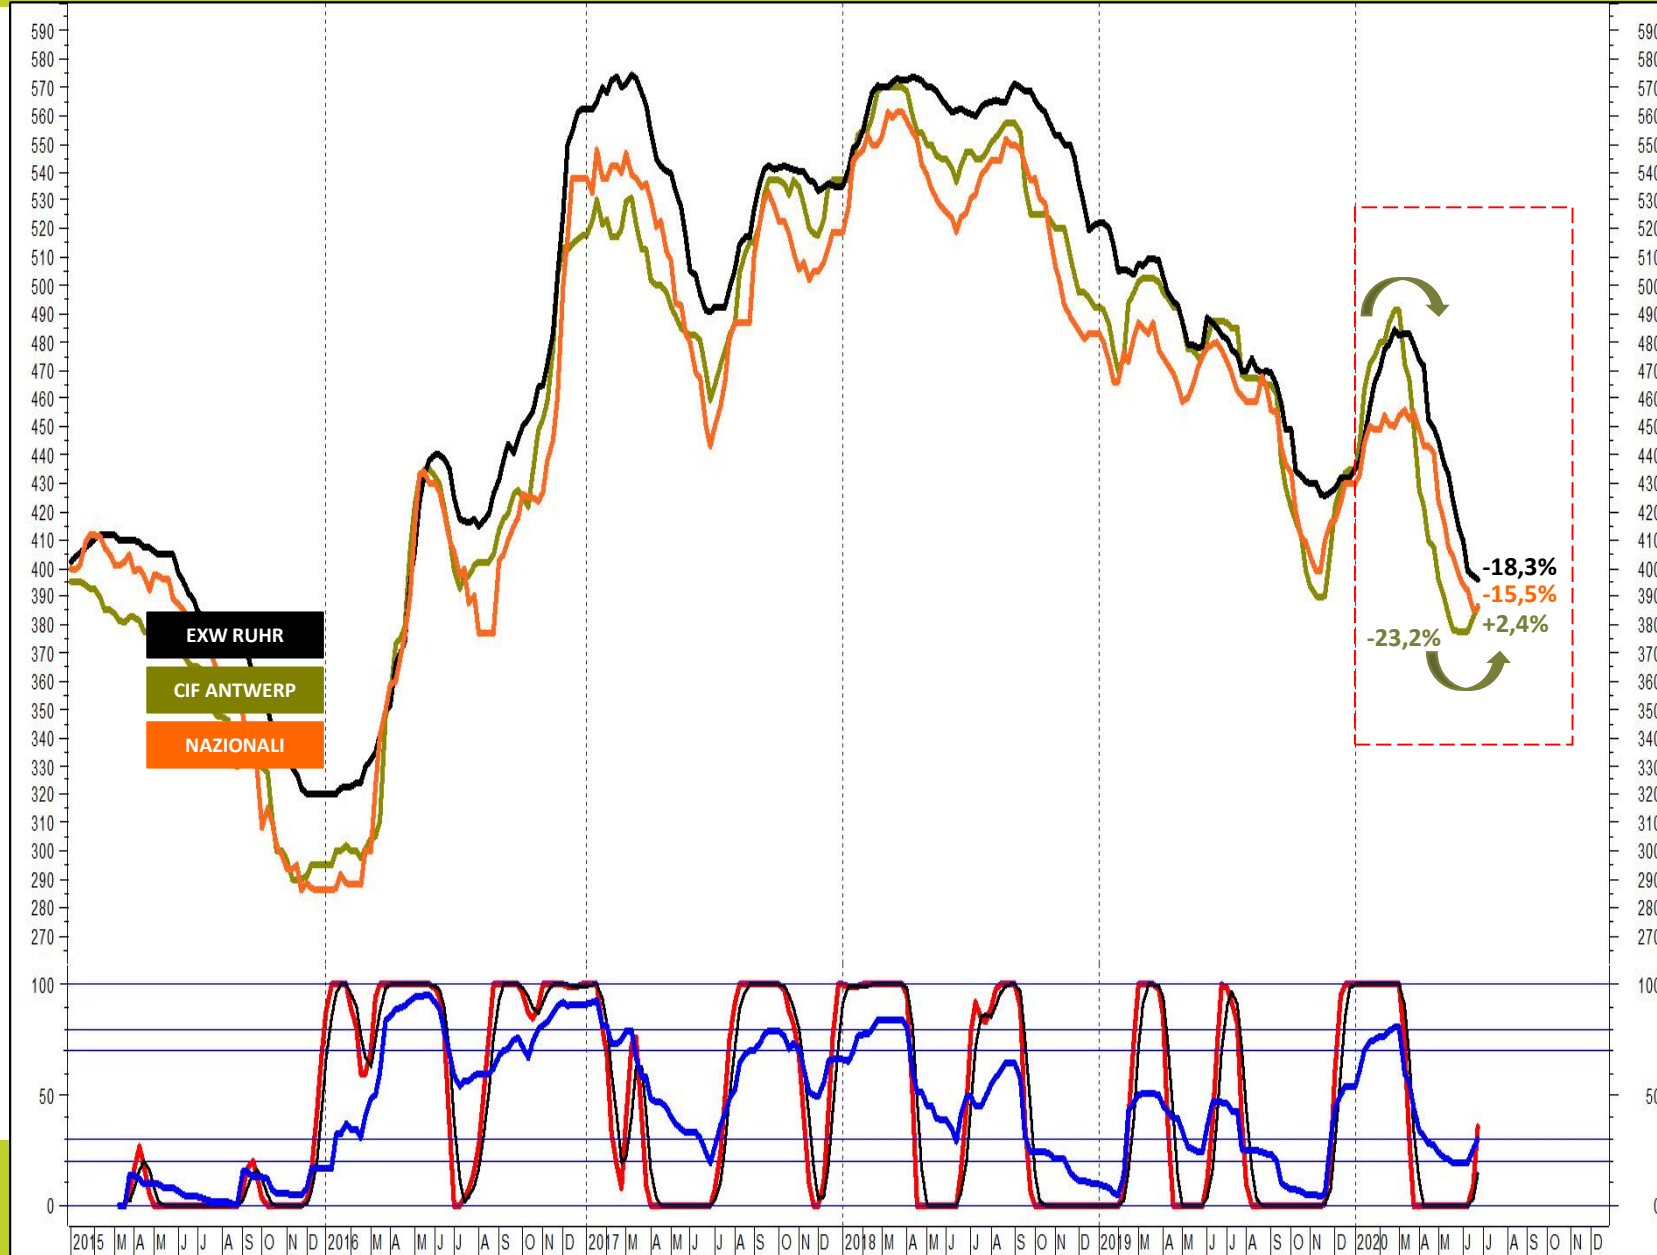

WEBINAR

Achille Fornasini

Partner & Chief Analyst siderweb

Mercato & Dintorni

LAMIERE A FREDDO
MEDIE SETTIMANALI
EURO/TON

continue a seguirci su
www.siderweb.com

GRAZIE!