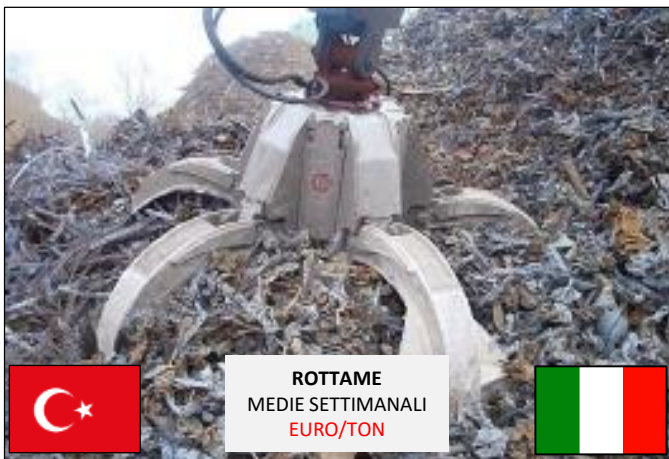

WEBINAR

Achille Fornasini

Partner & Chief Analyst siderweb

Mercato & Dintorni

LAMIERE A FREDDO
MEDIE SETTIMANALI
EURO/TON

continue a seguirci su
www.siderweb.com

GRAZIE!