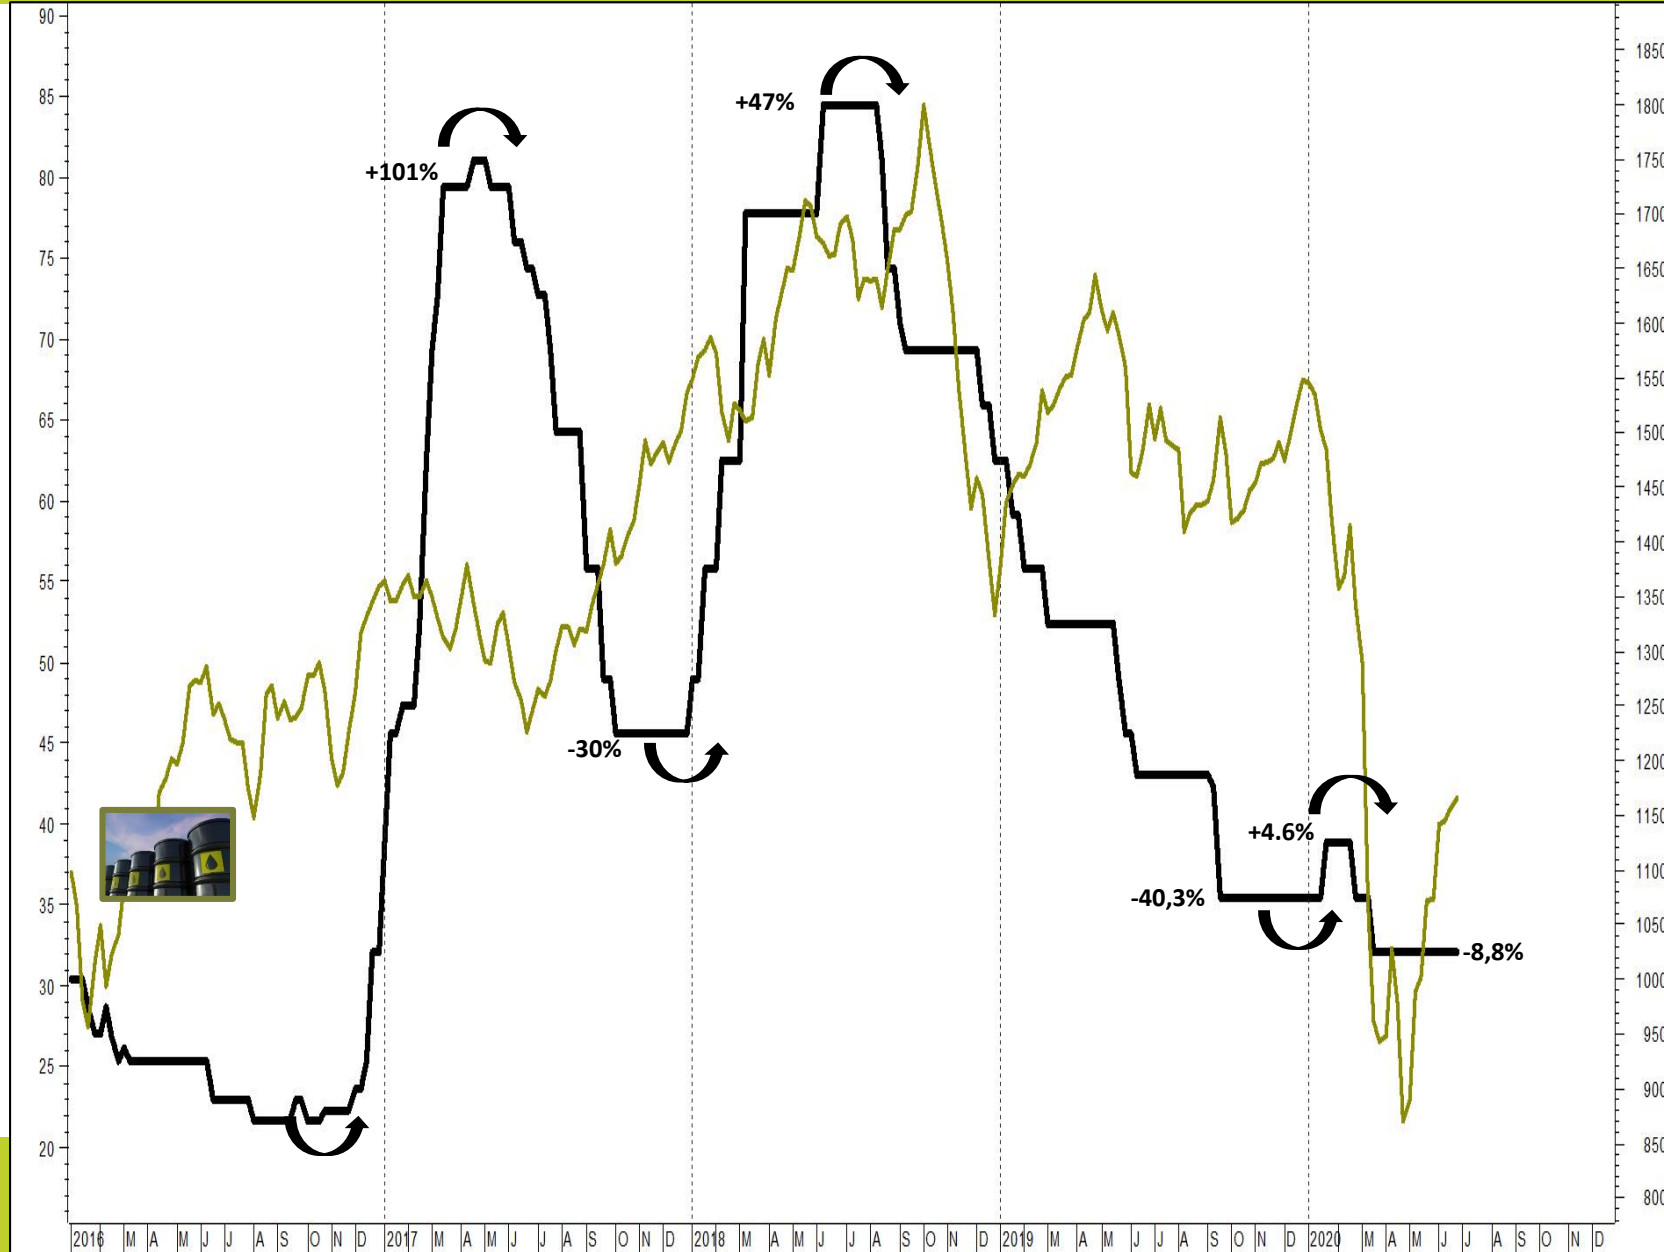

WEBINAR

Achille Fornasini

Partner & Chief Analyst siderweb

Mercato & Dintorni

LAMIERE A FREDDO
MEDIE SETTIMANALI
EURO/TON

continue a seguirci su
www.siderweb.com

GRAZIE!