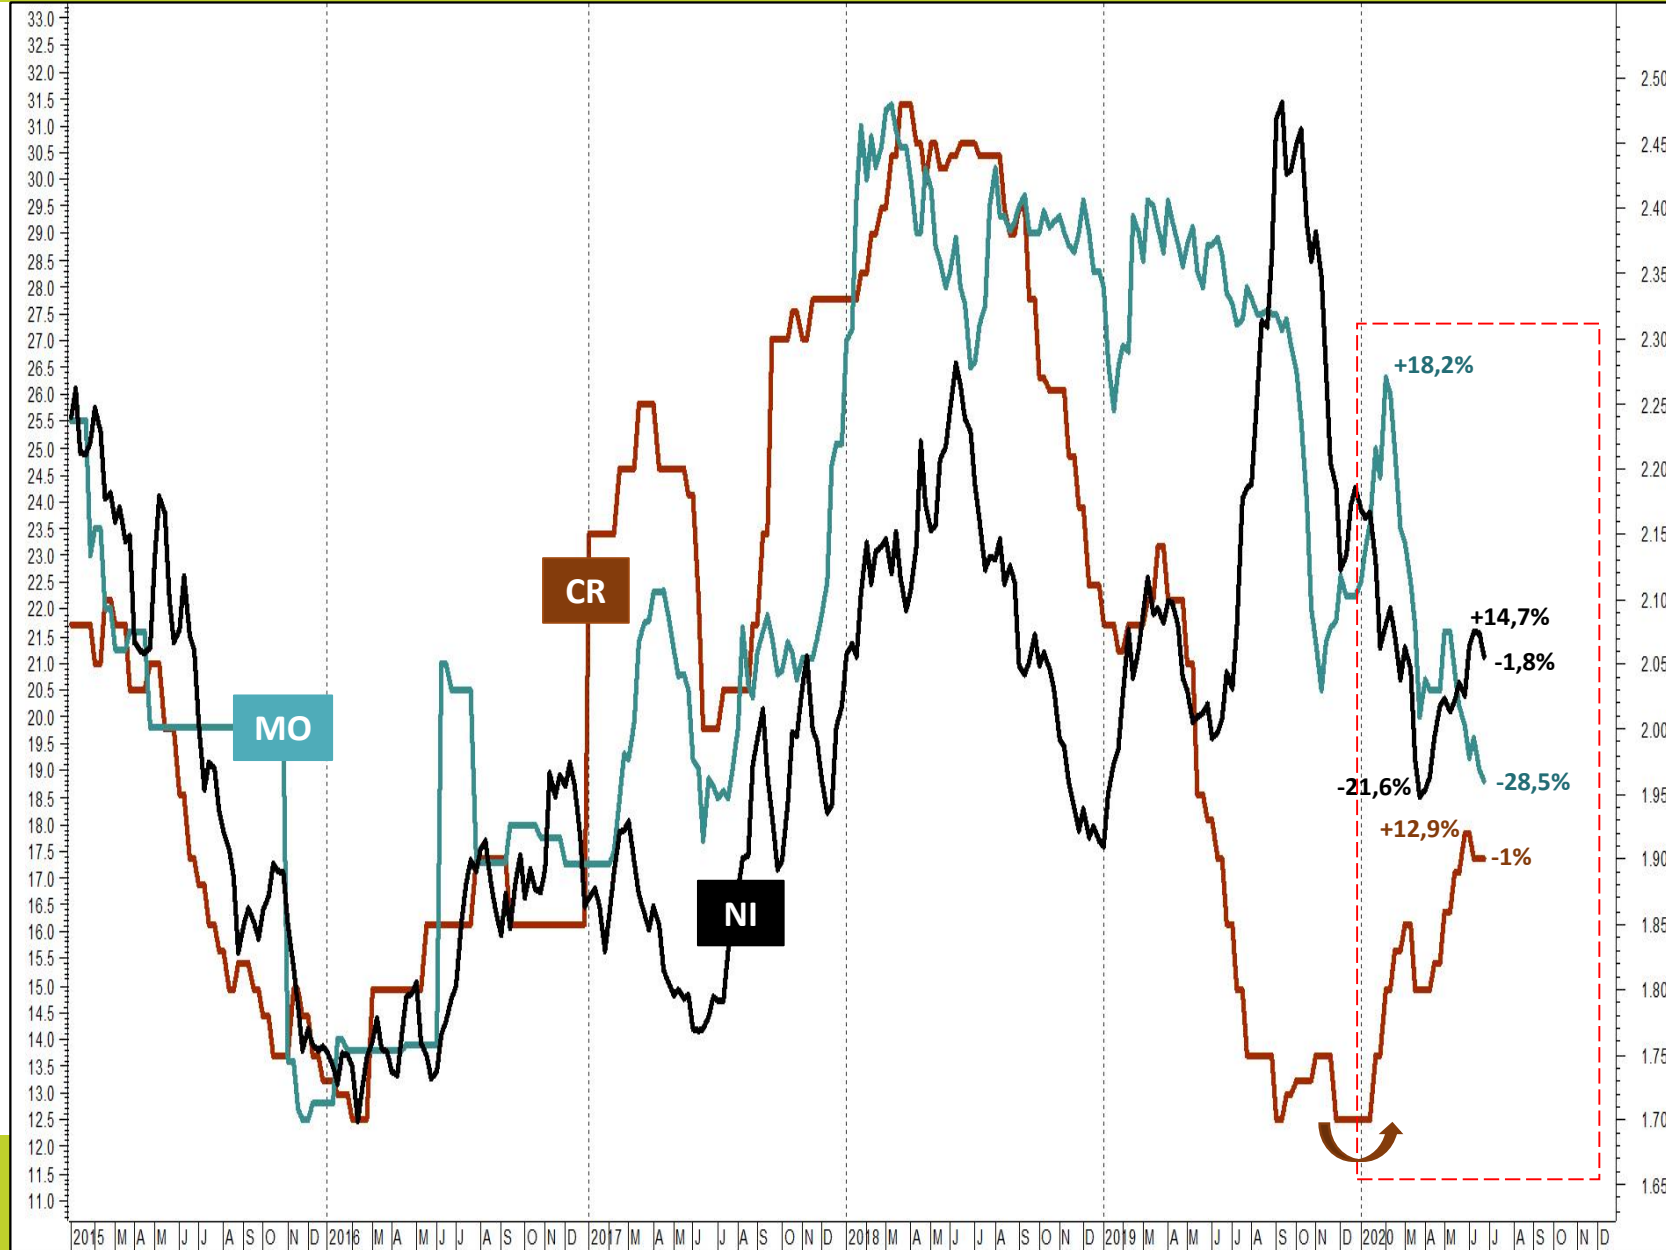

WEBINAR

Achille Fornasini

Partner & Chief Analyst siderweb

Mercato & Dintorni

LAMIERE A FREDDO
MEDIE SETTIMANALI
EURO/TON

continue a seguirci su
www.siderweb.com

GRAZIE!